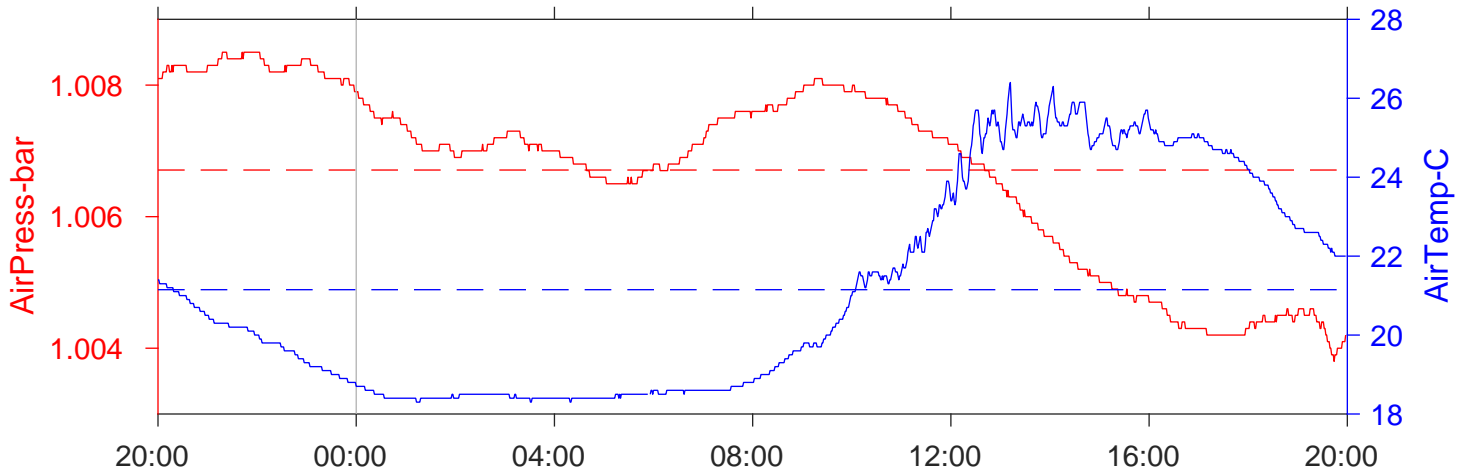

**AirPress-bar / AirTemp-C 27-Sep-2020 (UTC day 271)**

**RelHum / RainAcc-mm 27-Sep-2020 (UTC day 271)**

Guyot Hall ( -74.65475°, 40.34585°) America/New-York time [HH:mm]

[http://geoweb.princeton.edu/people/simons/PTON/pton2710.20\\_\\_ASC\\_ASCIIIn.mrk](http://geoweb.princeton.edu/people/simons/PTON/pton2710.20__ASC_ASCIIIn.mrk)