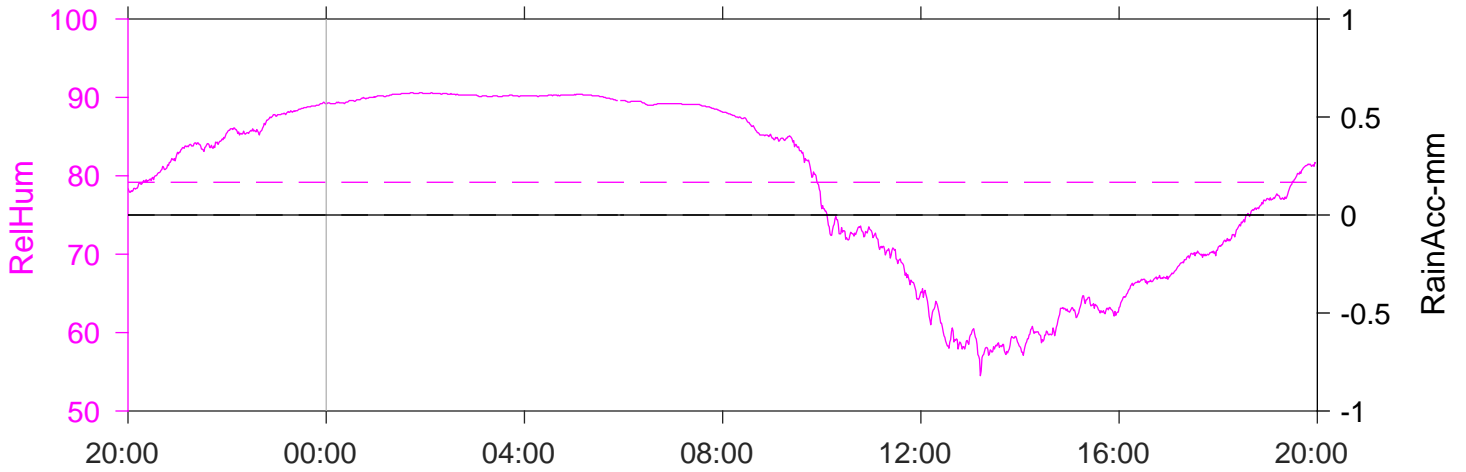

**AirPress-bar / AirTemp-C 27-Sep-2020 (UTC day 271)**

**RelHum / RainAcc-mm 27-Sep-2020 (UTC day 271)**

Guyot Hall ( -74.65475°, 40.34585°) America/New-York time [HH:mm]

[http://geoweb.princeton.edu/people/simons/PTON/pton2710.20\\_\\_ASC\\_ASCIIIn.mrk](http://geoweb.princeton.edu/people/simons/PTON/pton2710.20__ASC_ASCIIIn.mrk)