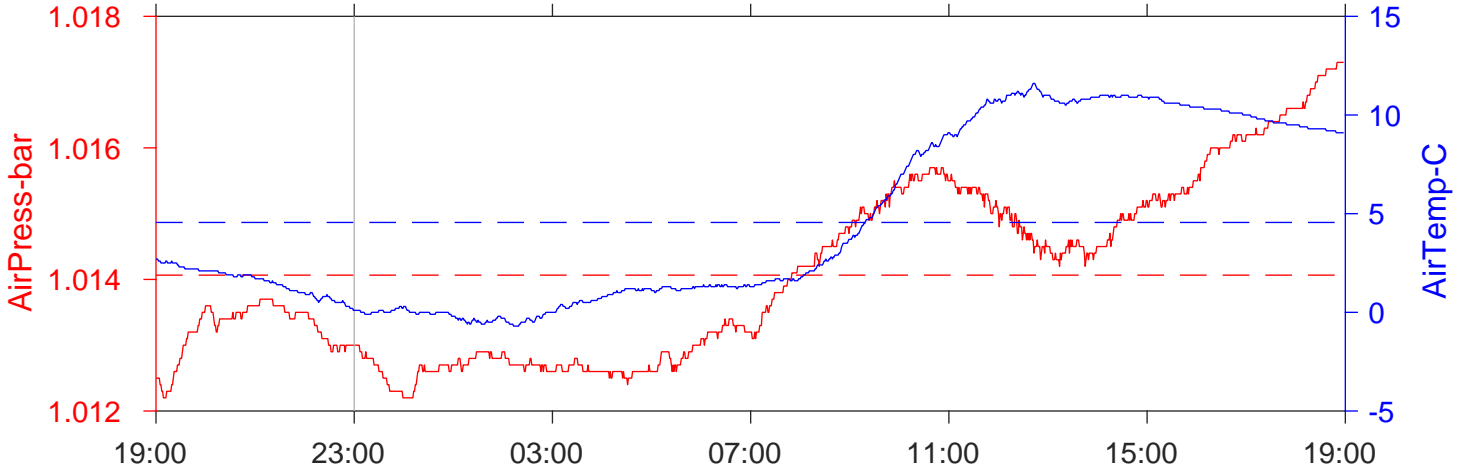

AirPress-bar / AirTemp-C 28-Jan-2023 (UTC day 28)

RelHum / RainAcc-mm 28-Jan-2023 (UTC day 28)

Guyot Hall (-74.65475°, 40.34585°) America/New-York time [HH:mm]

<https://geoweb.princeton.edu/people/simons/PTON>