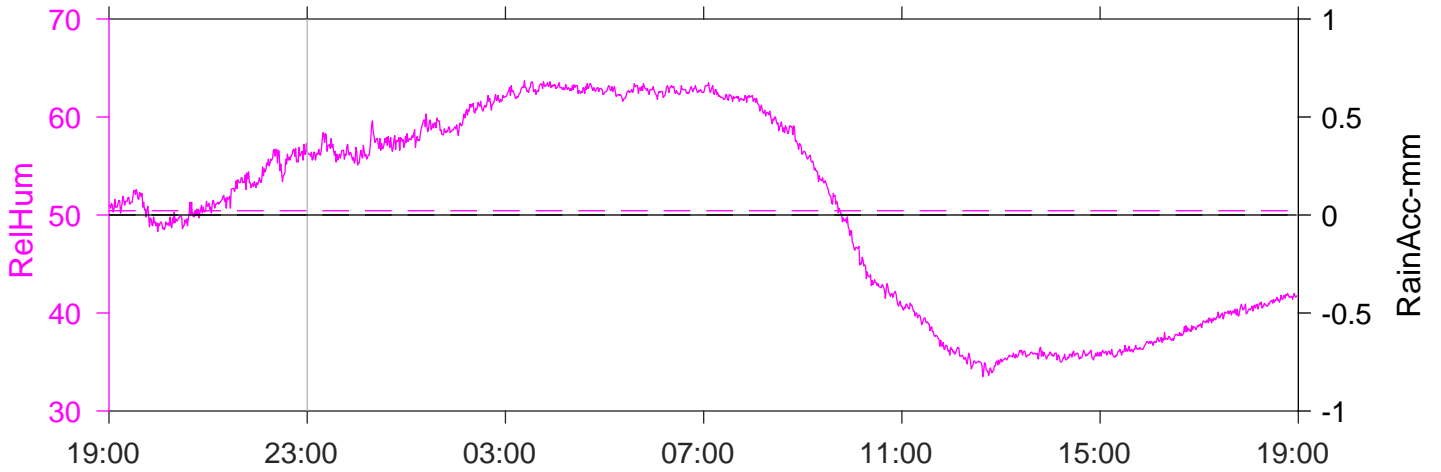

AirPress-bar / AirTemp-C 28-Jan-2023 (UTC day 28)

RelHum / RainAcc-mm 28-Jan-2023 (UTC day 28)

Guyot Hall (-74.65475°, 40.34585°) America/New-York time [HH:mm]

<https://geoweb.princeton.edu/people/simons/PTON>