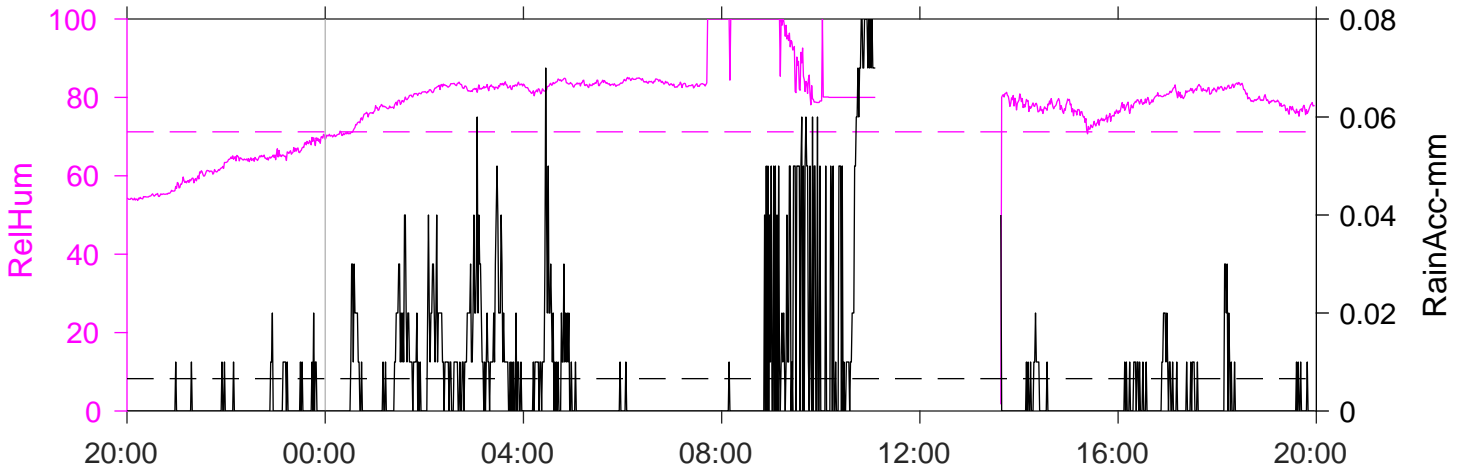

AirPress-bar / AirTemp-C 10-May-2024 (UTC day 131)

RelHum / RainAcc-mm 10-May-2024 (UTC day 131)

Guyot Hall (-74.65475°, 40.34585°) America/New-York time [HH:mm]

<https://geoweb.princeton.edu/people/simons/PTON>