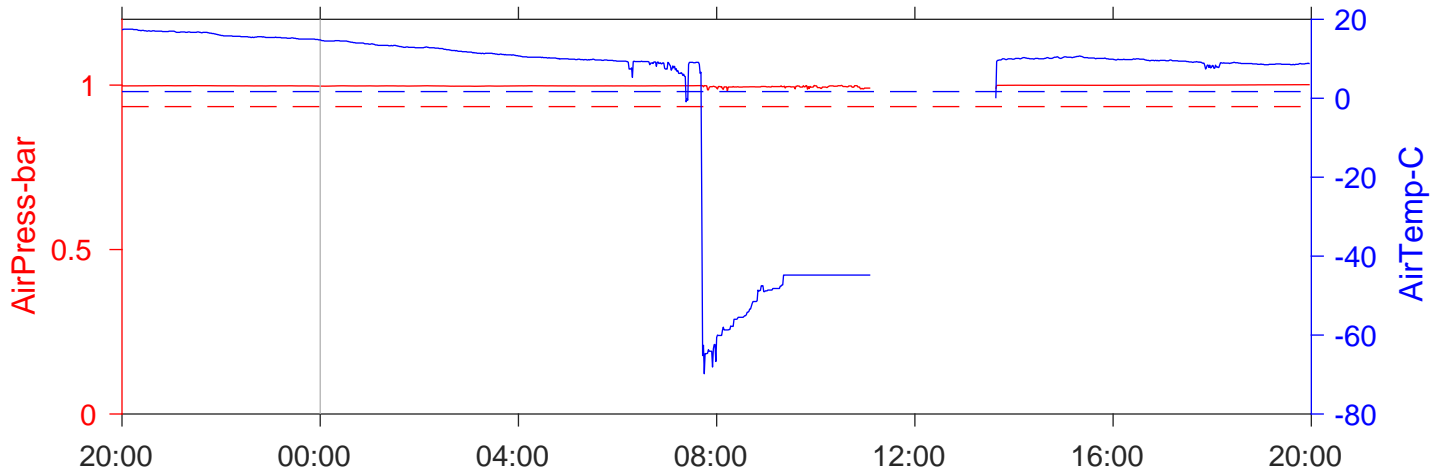

AirPress-bar / AirTemp-C 10-May-2024 (UTC day 131)

RelHum / RainAcc-mm 10-May-2024 (UTC day 131)

Guyot Hall (-74.65475°, 40.34585°) America/New-York time [HH:mm]

<https://geoweb.princeton.edu/people/simons/PTON>